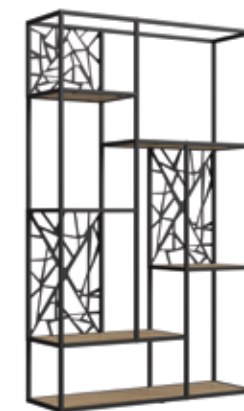

L:100 | A:182 | P:35 CM

MDP 15 MM FINISH FOIL
TUBO 20 X 20 MM

ALTURA
202
CM

LANÇAMENTO

CÓD: 13100163 | ESTANTE ALTA
LINHA DESTAQUES P1057
ARENAS/ DOURADO

CÓD: 13100207 | ESTANTE ALTA
LINHA DESTAQUES P1057 OAK/
PRETO